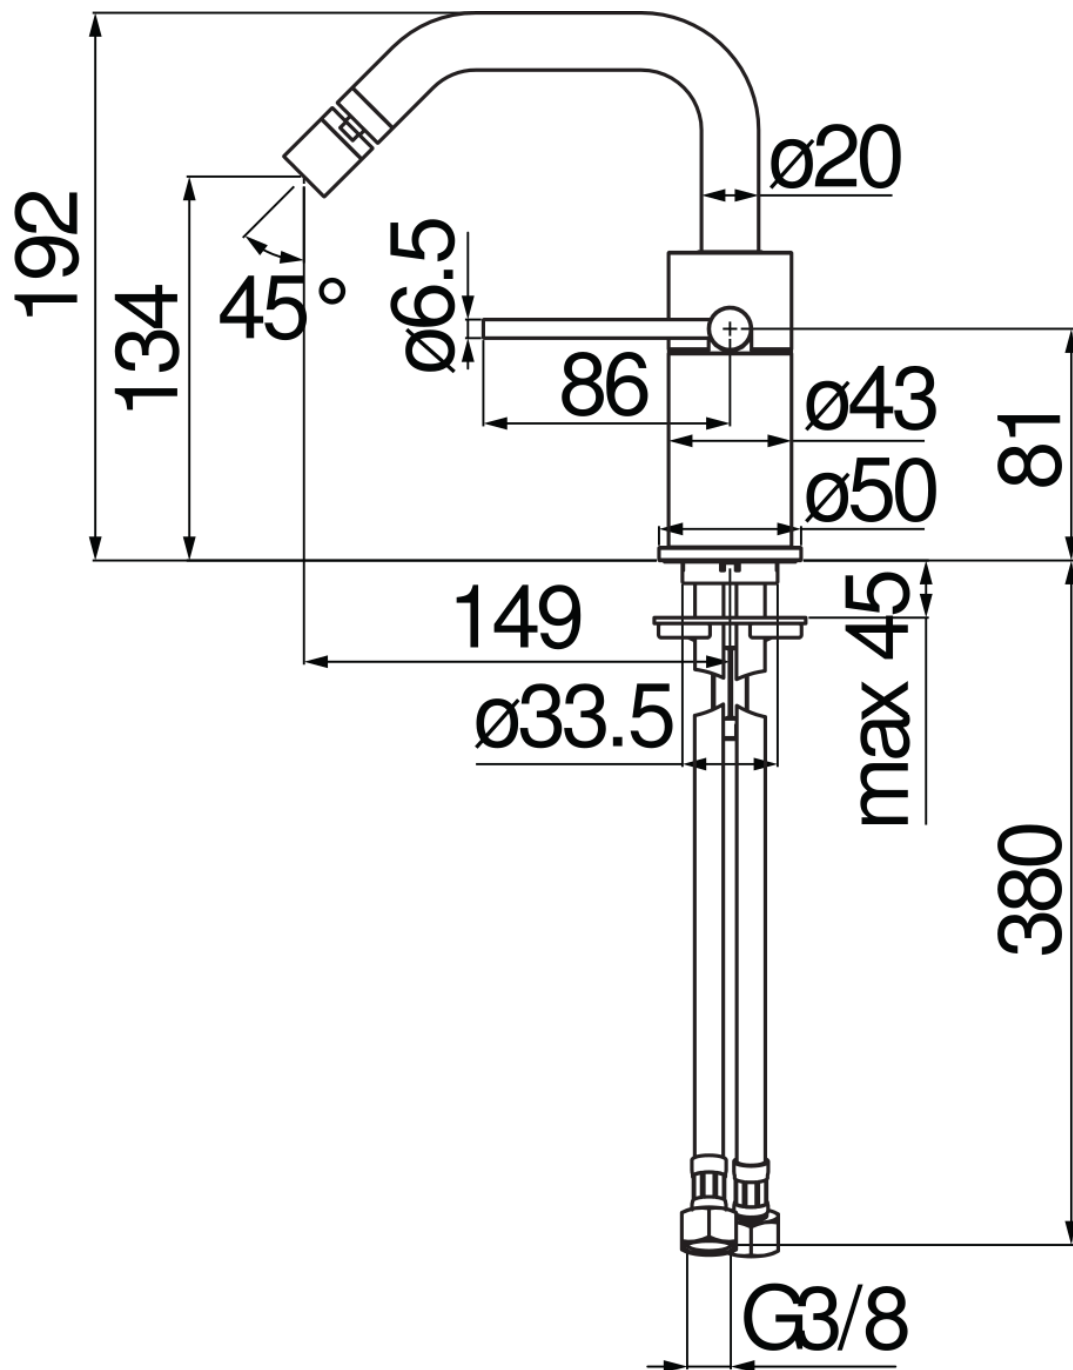

SPECIFICHE

Monocomando

Chocolate red PVD

Aeratore anticalcare M 16 x 1, portata 5 l/min

Bocca girevole, getto orientabile

Senza scarico, flessibili inox ø 3/8"

Limitatore di energia con apertura in acqua fredda

Imballo: 41 x 21 x 7 cm / 0,006027 m<sup>3</sup>

DIAGRAMMA DI PORTATA: ACQUA CALDA/FREDDA

DIAGRAMMA DI PORTATA: ACQUA MISCELATA