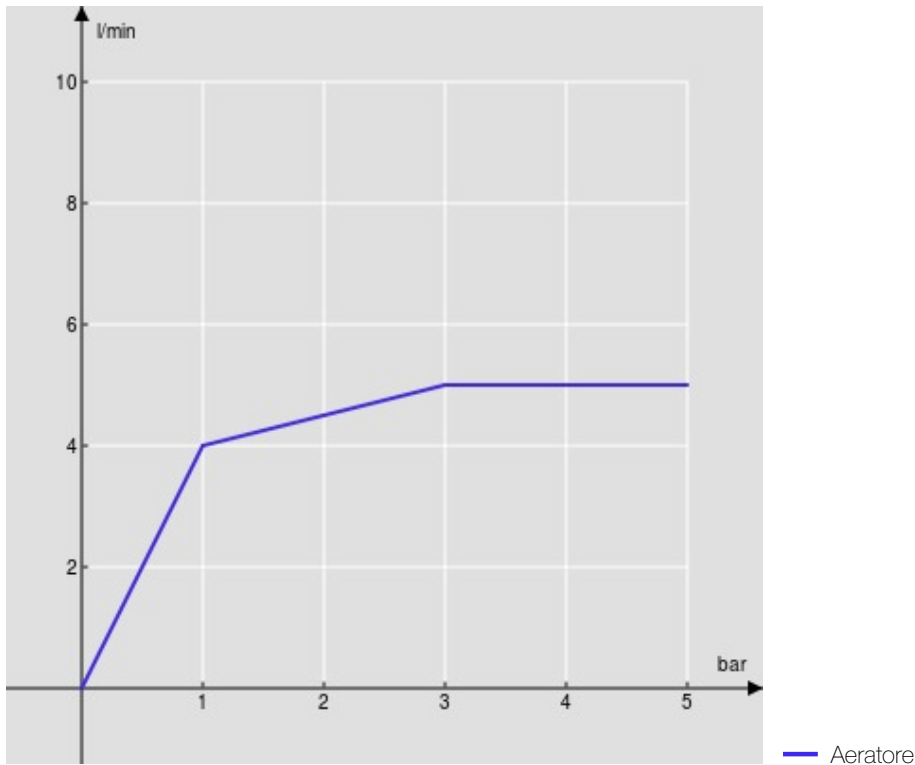

SPECIFICHE

Monocomando

Chocolate red PVD

Aeratore anticalcare M 16 x 1, portata 5 l/min

Bocca girevole, getto orientabile

Senza scarico, flessibili inox ø 3/8"

Limitatore di energia con apertura in acqua fredda

Imballo: 41 x 21 x 7 cm / 0,006027 m<sup>3</sup>

DIAGRAMMA DI PORTATA: ACQUA CALDA/FREDDA

DIAGRAMMA DI PORTATA: ACQUA MISCELATA